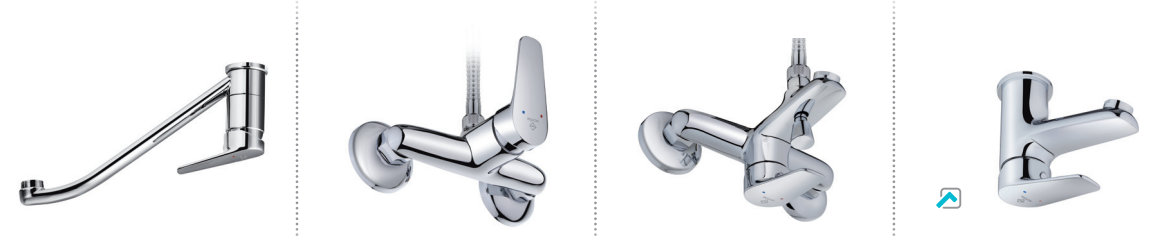

167

82

Bridge  
Mosdó csaptelep

Bridge

Mosdó csaptelep leeresztő szeleppel

Csatorna zárt helyzetben a gördülő szelvény  
Zárja meg a víz áramlását a csaptelep  
Működéséhez nem szükséges  
Működéséhez nem szükséges  
Működéséhez nem szükséges

MOFÉM  
9200 Mosonmagyaróvár, Tivoli u. 32.  
www.mofem.hu

Bridge család

Bridge  
Mosdó csaptelep

Bridge  
Mosdó csaptelep

424-4011-00

FEFCO 0427  
MEDIDAS INTERIORES: 285x165x80 mm  
TIPO DE CARTON: Micro-canal E (espesor 1,5 mm)

# Bridge

Mosdó csaptelep