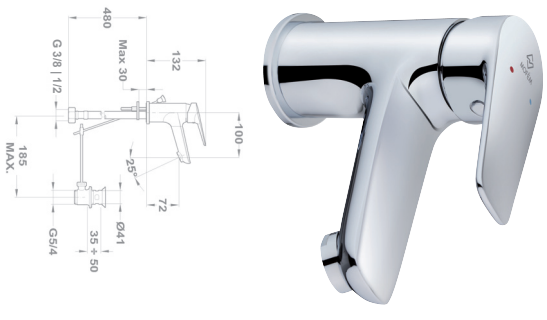

167

82

Bridge  
Mosdó csaptelep

Bridge

Mosdó csaptelep leeresztő szeleppel

Csatorna zárt helyzetben a gördülő szelvény  
Zárja meg a víz áramlását a csaptelep  
Működéséhez nem szükséges  
Működéséhez nem szükséges  
Működéséhez nem szükséges

MOFÉM  
9200 Mosonmagyaróvár, Tivoli u. 32.  
www.mofem.hu

Bridge család

Bridge  
Mosdó csaptelep

Bridge  
Mosdó csaptelep

424-4011-00

FEFCO 0427  
MEDIDAS INTERIORES: 285x165x80 mm  
TIPO DE CARTON: Micro-canal E (espesor 1,5 mm)

# Bridge

Mosdó csaptelep

## Bridge

Mosdó csaptelep | leeresztő szeleppel

Cserélhető víznyelvény és gömbcsapcsatlakozás

3-funkciós víznyelvény és 3-gömbös csatlakozás

Működésben lévő víznyelvény

Működésben lévő víznyelvény

MOFÉM

Bridge család