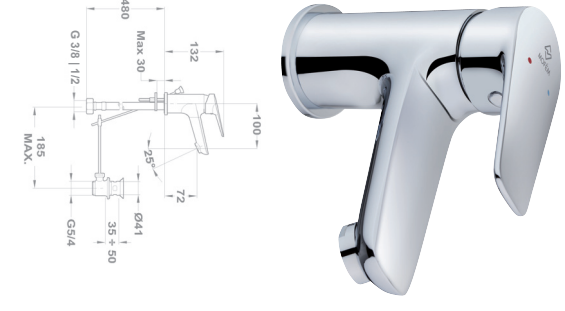

Bridge

Mosdó csaptelep

Bridge

Mosdó csaptelep | leeresztő szeleppel

Működésben lévő víznyelvény

Működésben lévő víznyelvény

MOFÉM