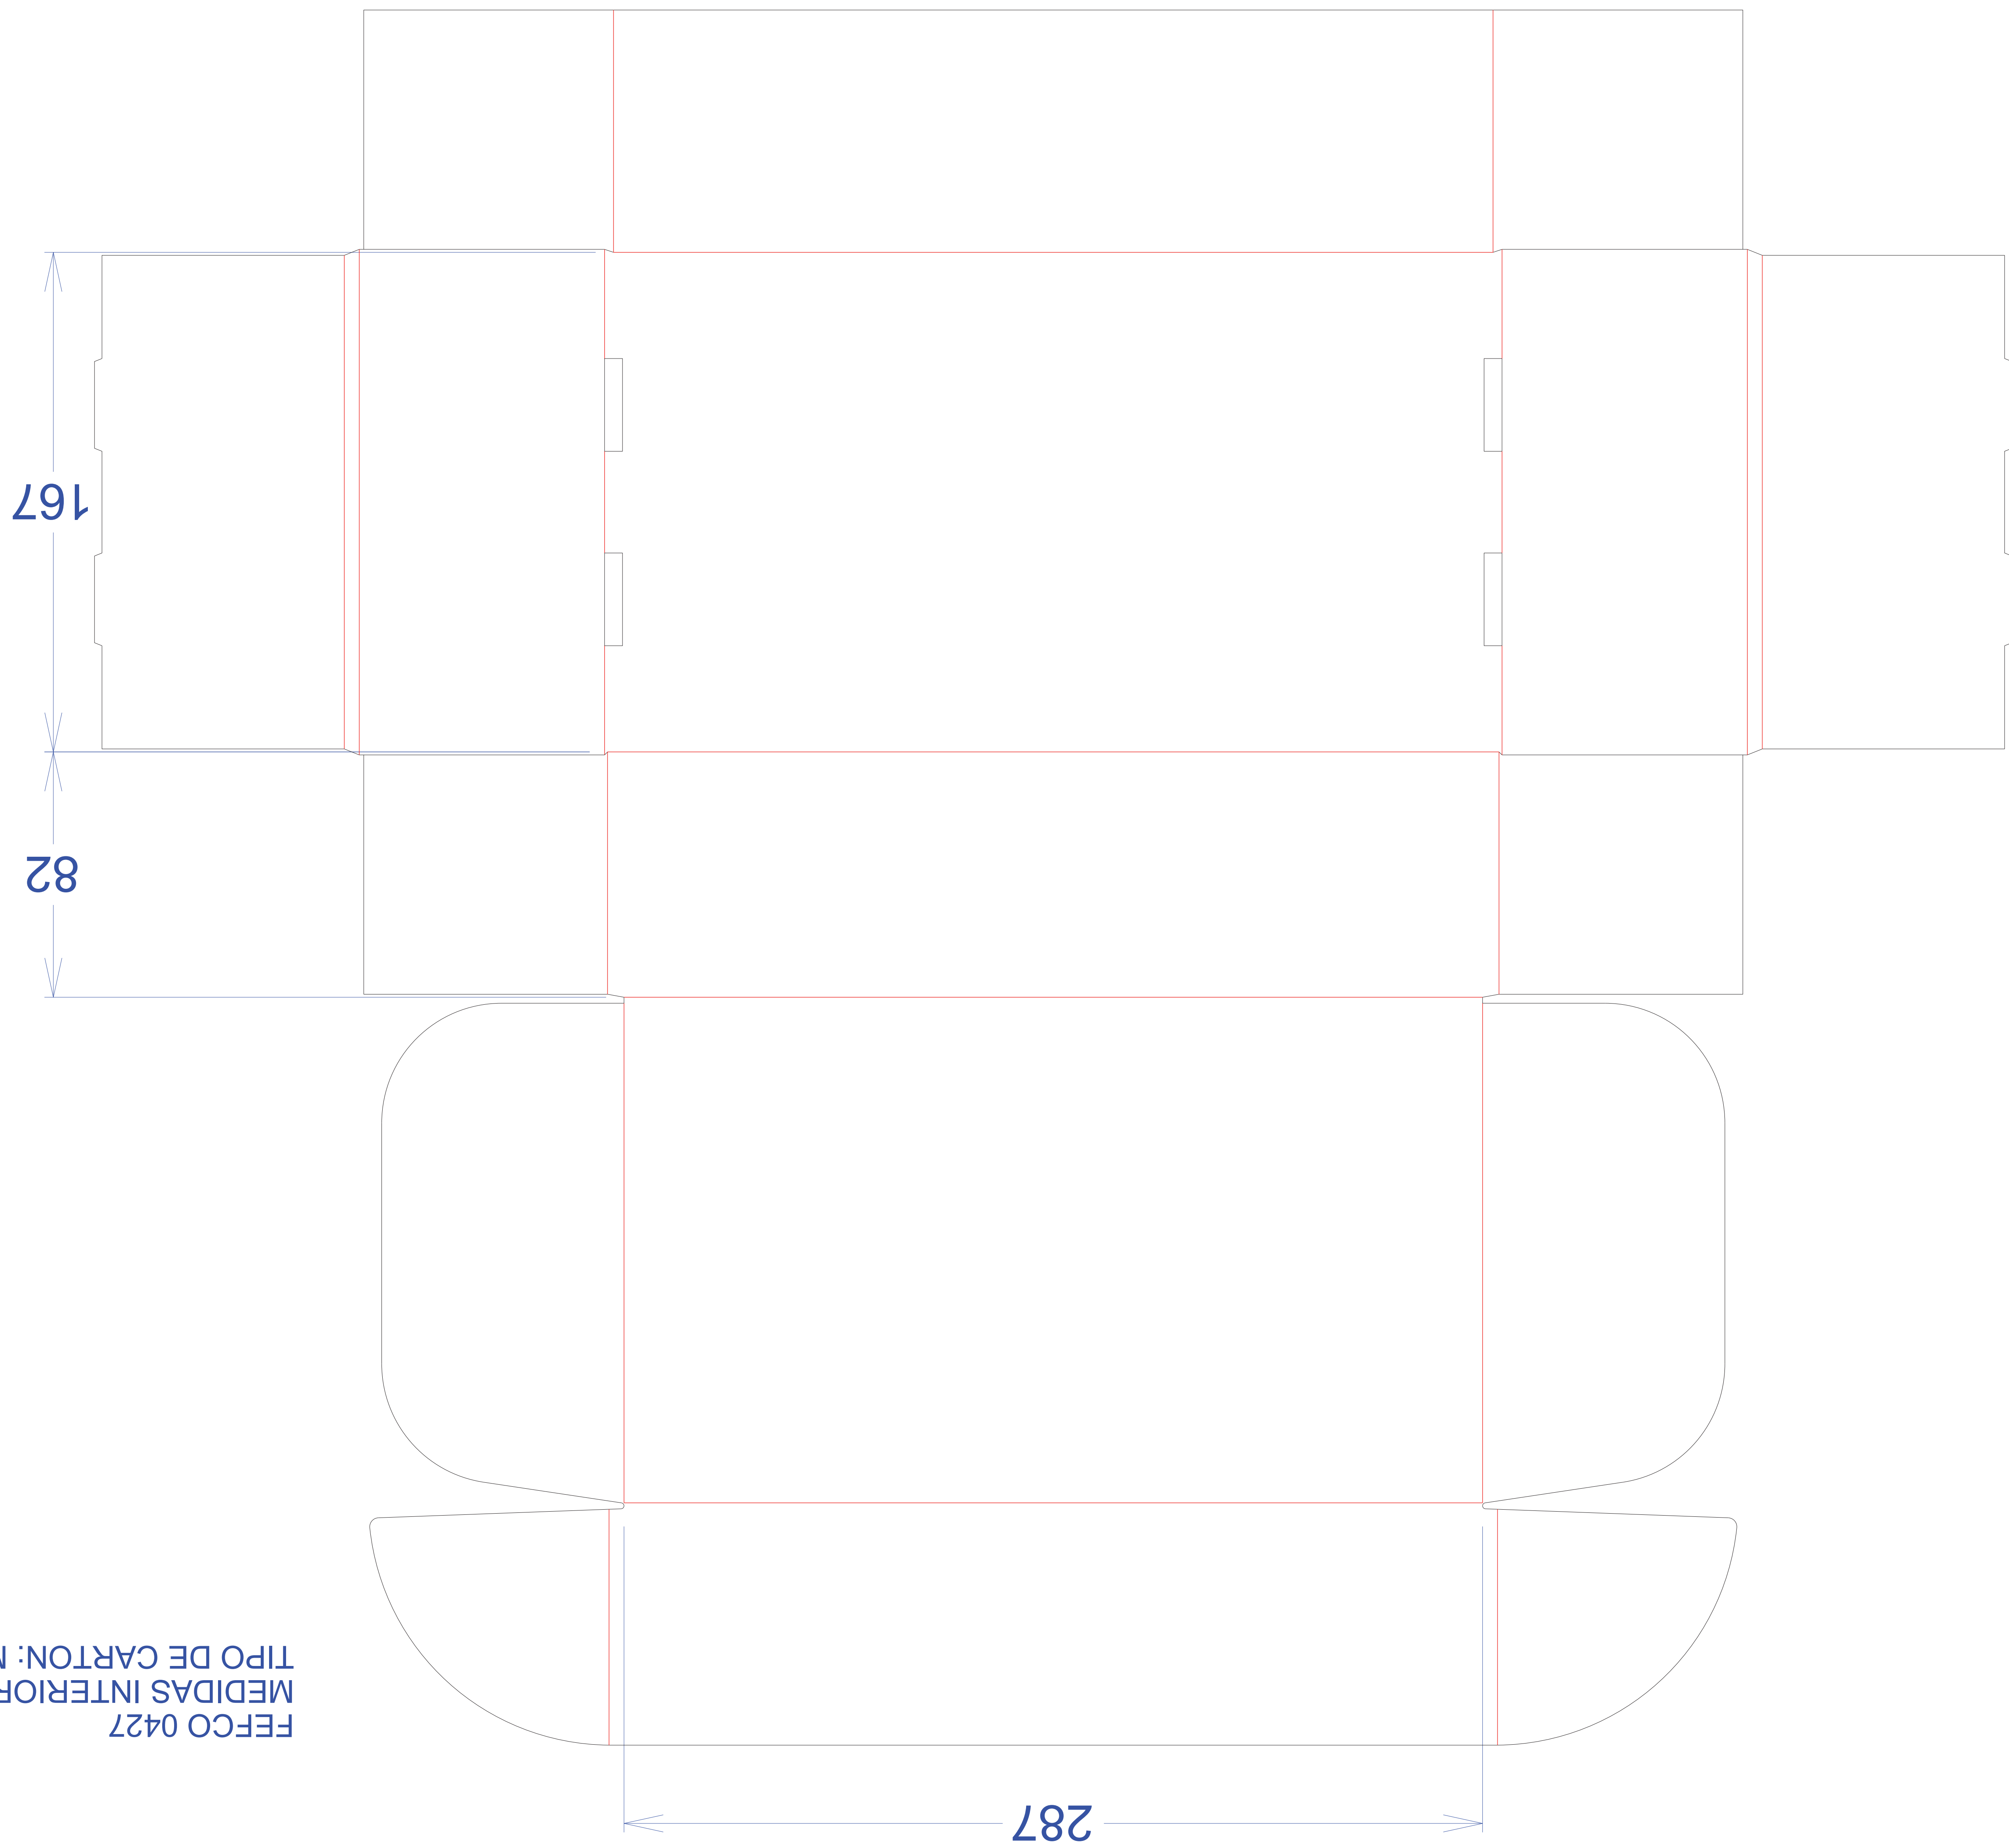

## Bridge

Mosdó csaptelep

424-4011-00

FEFCO 0427  
MEDIDAS INTERIORES: 285x165x80 mm  
TIPO DE CARTON: Micro-canal E (espesor 1,5 mm)